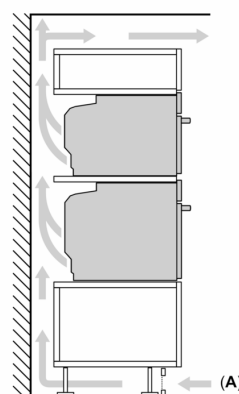

iQ700, Zabudovateľná kombinovaná rúra s mikrovlnami, 60 x 60 cm, Čierna HM736GAB1

Rozmerové výkresy

Rozmery v mm

- A: 19,5 mm
- B: Priestor pre pripojenie spotrebiča 320 x 115 mm
- C: Vetrание v podstavci $\geq 200 \text{ cm}^2$

Montáž dvoch spotrebičov nad sebou Výmena vzduchu

A: Otvor na prívod vzduchu $\geq 200 \text{ cm}^2$

rozmery v mm

Pokiaľ je spotrebič zabudovaný pod varným panelom, musí byť dodržaná nasledujúca hrúbka pracovnej dosky (príp. vrátane nosnej konštrukcie).

Typ varného panela	min. hrúbka pracovnej dosky	
	nasadený	v rovine
indukčný varný panel	37 mm	38 mm
celoplošný indukčný varný panel	47 mm	48 mm
plynový varný panel	30 mm	38 mm
elektrický varný panel	27 mm	30 mm