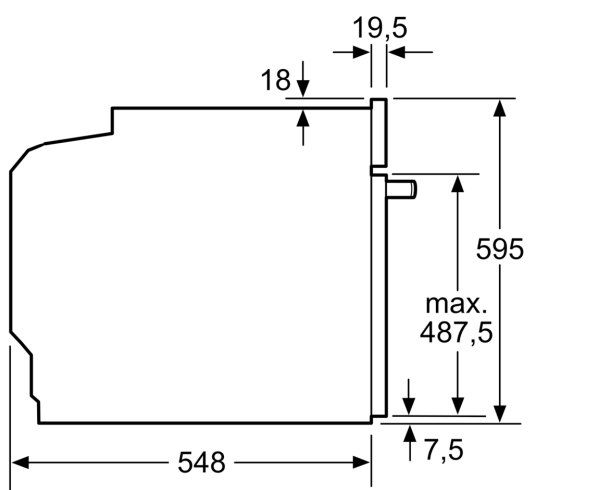

rozmery v mm

Pokiaľ je spotrebič zabudovaný pod varným panelom, musí byť dodržaná nasledujúca hrúbka pracovnej dosky (príp. vrátane nosnej konštrukcie).

Typ varného panela	min. hrúbka pracovnej dosky	
	nasadený	v rovine
indukčný varný panel	37 mm	38 mm
celoplošný indukčný varný panel	47 mm	48 mm
plynový varný panel	30 mm	38 mm
elektrický varný panel	27 mm	30 mm