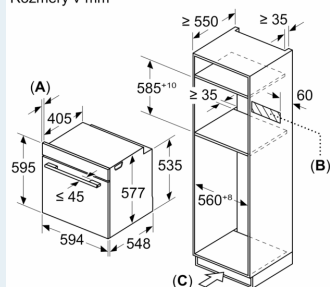

štart/stop spínač kontaktu dverí

Technické informácie

- dĺžka napájacieho kábla: 120 cm
- napätie: 220 - 240 V
- celkový príkon elektro: 3.6 kW

Rozmery a technické informácie

- rozmery spotrebica (V x Š x H): 595 mm x 594 mm x 548 mm
- rozmery niky (V x Š x H): 585 mm - 595 mm x 560 mm - 568 mm x 550 mm
- "Rozmery potrebné pre zabudovanie nájdete v inštalačných materiáloch."

iQ700, Zabudovateľná kombinovaná rúra s mikrovlnami, 60 x 60 cm, Čierna HM736GAB1

Rozmerové výkresy

Rozmery v mm

- A: 19,5 mm
- B: Priestor pre pripojenie spotrebiča 320 x 115 mm
- C: Vetrание v podstavci $\geq 200 \text{ cm}^2$

Rozmerové výkresy